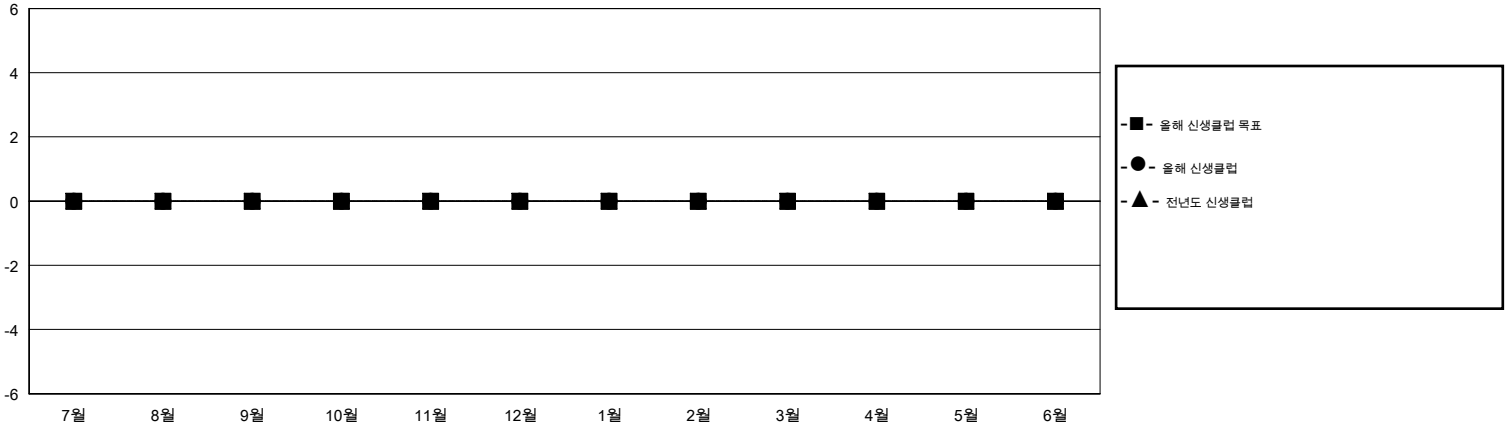

MONTHLY MEMBERSHIP PROGRESS REPORT

District 354 E

Results as of: 5/31/2016

GMT: Joong-Ho Son

장소 REPUBLIC OF KOREA

현장지역 GMT 5

클럽					회원 1인당				
결과- 2015-2016					결과- 2015-2016				
사분기	신생클럽 목표	신생클럽	해산된 클럽	순 증감/감소	사분기	신입회원 목표	추가된 차터 및 신입 회원	퇴회 회원	순 증감/감소
7월/8월/9월	0	0	0	0	7월/8월/9월	0	165	167	-2
10월/11월/12월	0	0	4	-4	10월/11월/12월	0	97	152	-55
1월/2월/3월	0	0	0	0	1월/2월/3월	0	114	96	18
4월/5월/6월	0	0	0	0	4월/5월/6월	0	31	70	-39

목표 및 누적 신생클럽 수

목표 및 누적 회원수

해산된 클럽: 4	1명 이상의 신입회원을 등록한 86 CLUBS OF 107	성별 분포
		남성 2,826 (82.25%)
		여성 610 (17.75%)
퇴회회원	여기에 클릭하여 현황보고 내용 검토	가족단위 회원 0
작고 12		세대주 0
클럽해산 58		비 세대주 0
기타 415		
합계 485		