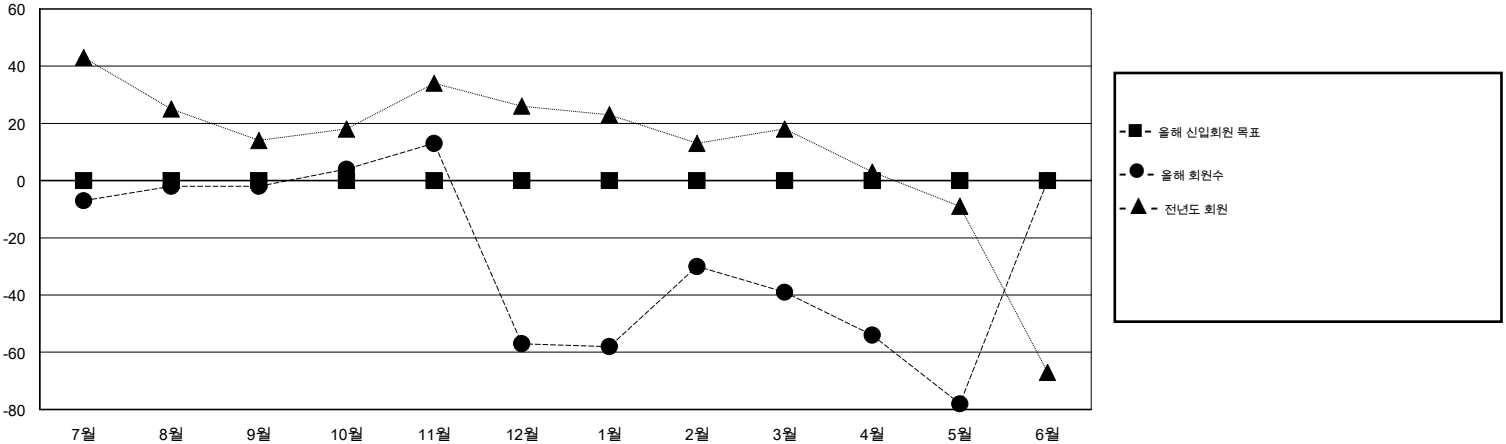

MONTHLY MEMBERSHIP PROGRESS REPORT

District 354 E

Results as of: 5/31/2016

GMT: Joong-Ho Son

장소 REPUBLIC OF KOREA

현장지역 GMT 5

클럽					회원 1인당				
결과- 2015-2016					결과- 2015-2016				
사분기	신생클럽 목표	신생클럽	해산된 클럽	순 증감/감소	사분기	신입회원 목표	추가된 차터 및 신입 회원	퇴회 회원	순 증감/감소
7월/8월/9월	0	0	0	0	7월/8월/9월	0	165	167	-2
10월/11월/12월	0	0	4	-4	10월/11월/12월	0	97	152	-55
1월/2월/3월	0	0	0	0	1월/2월/3월	0	114	96	18
4월/5월/6월	0	0	0	0	4월/5월/6월	0	31	70	-39

목표 및 누적 신생클럽 수

목표 및 누적 회원수

해산된 클럽: 4	1명 이상의 신입회원을 등록한 86 CLUBS OF 107	성별 분포
		남성 2,826 (82.25%)
		여성 610 (17.75%)
퇴회회원	여기에 클릭하여 현황보고 내용 검토	가족단위 회원 0
작고 12		세대주 0
클럽해산 58		비 세대주 0
기타 415		
합계 485		